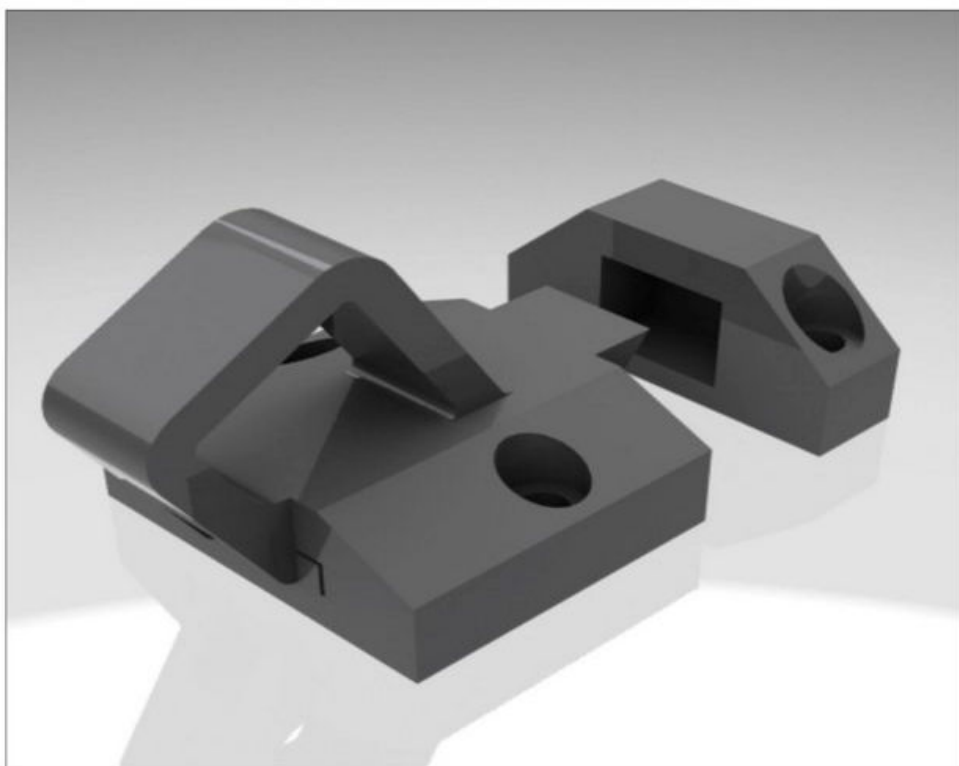

## Fecho com Mola

Fecho com mola, de fácil abertura, pode ser utilizado em quadros painéis, tampas de proteção, entre outras aplicações. Fácil de montar, versátil e resistente.

Descrição	Material	Peso	Cores disponíveis
Fecho com mola	Poliamida	22 gr	Preto