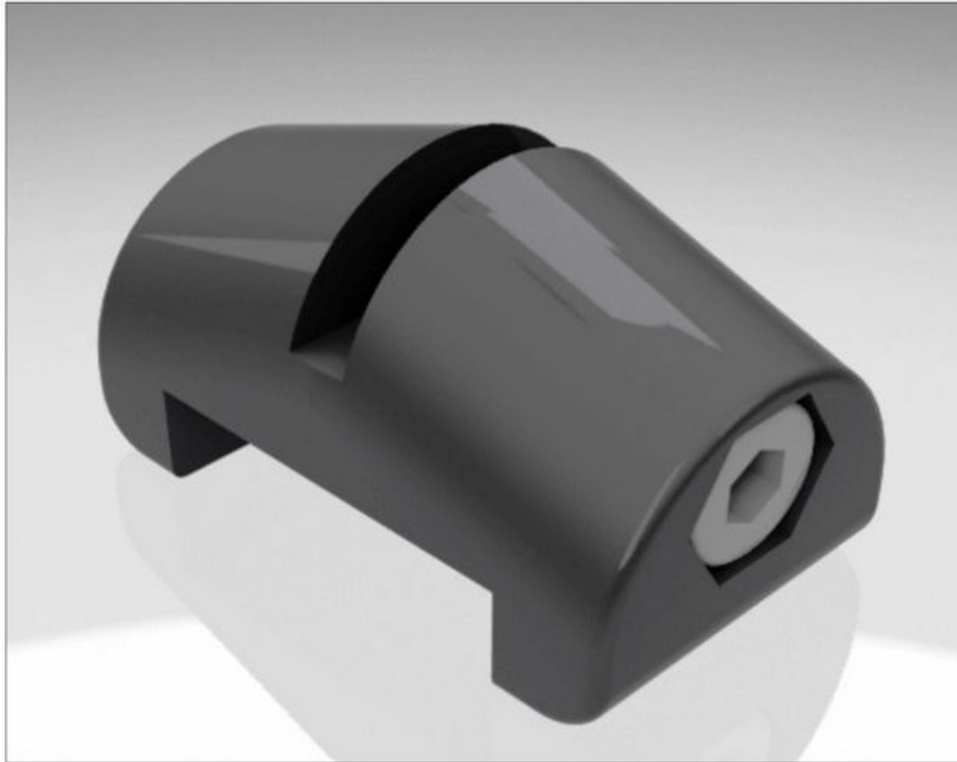

Presilha para Acrílico

Presilha plástica para fixação de chapas de acrílico, plásticos ou vidros. Fixadas por parafusos em aço inoxidável com porca. Fácil de montar, higiênica e resistente.

Descrição	Fixação	Material	Peso	Cores disponíveis
Presilha para Acrílico	Parafuso M6	Nylon	25 gr	Preto