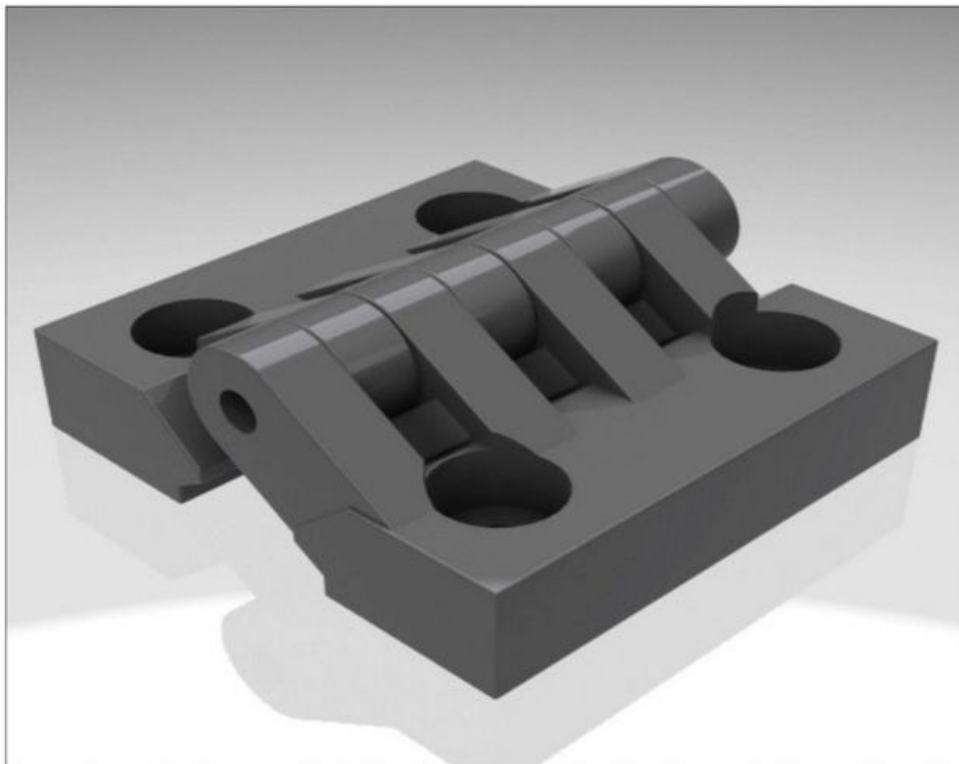

Dobradiça

Podem ser utilizadas em tampas, portas, proteções, quadros. Fácil de montar, higiênica e resistente.

Descrição	Ø Furo	Material	Peso	Cores disponíveis
Dobradiça	5 mm	Nylon	30 gr	Preto