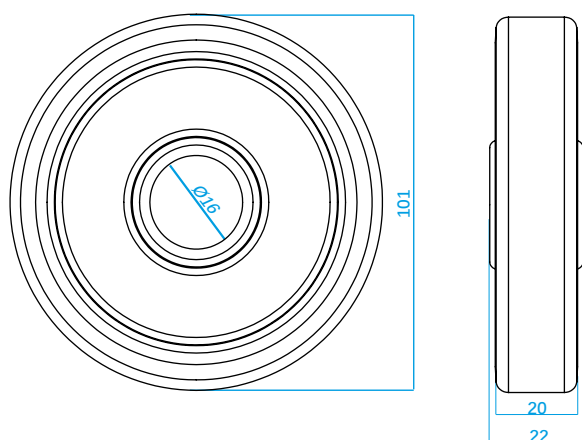

Roda emborrachada

*Roda de retorno emborrachada*

Roda/cor	branco
Medidas externas	Ø101 mm
Espessura	22 mm
Material	polipropileno
Eixo	Ø13 Ø16