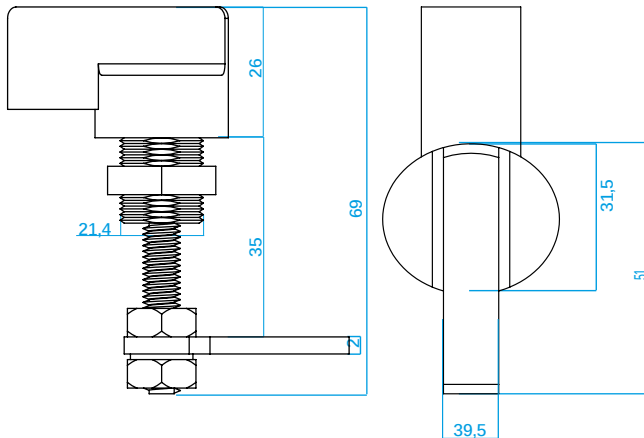

Fecho magnético e com lingueta

*Fecho magnético*

Fecho magnético /cor	preta
Medidas externas	47x30 mm
Espessura	19 mm
Material	nylon reforçado
	M 5

*Fecho com lingueta*

Fecho com lingueta/cor	preta
Medidas externas	69x51 mm
Espessura	31,5mm
Material	nylon reforçado
Parafuso	3/8

*Fecho com mola*

Fecho com mola/cor:	preta
Medidas externas	32 x 39,5 mm
Espessura	16 mm
Material	nylon reforçado
Parafuso	M5

*Peso/unidade*

Fecho magnético	62g
Fecho com lingueta	110 g
Fecho com mola	24 g