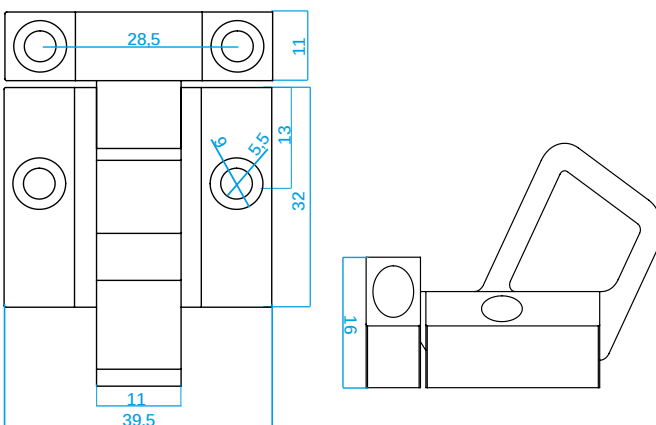

Fecho magnético e com lingueta

*Fecho magnético*

Fecho magnético /cor	preta
Medidas externas	47x30 mm
Espessura	19 mm
Material	nylon reforçado
	M 5

*Fecho com lingueta*

Fecho com lingueta/cor	preta
Medidas externas	69x51 mm
Espessura	31,5mm
Material	nylon reforçado
Parafuso	3/8

*Fecho com mola*

Fecho com mola/cor:	preta
Medidas externas	32 x 39,5 mm
Espessura	16 mm
Material	nylon reforçado
Parafuso	M5

*Peso/unidade*

Fecho magnético	62g
Fecho com lingueta	110 g
Fecho com mola	24 g