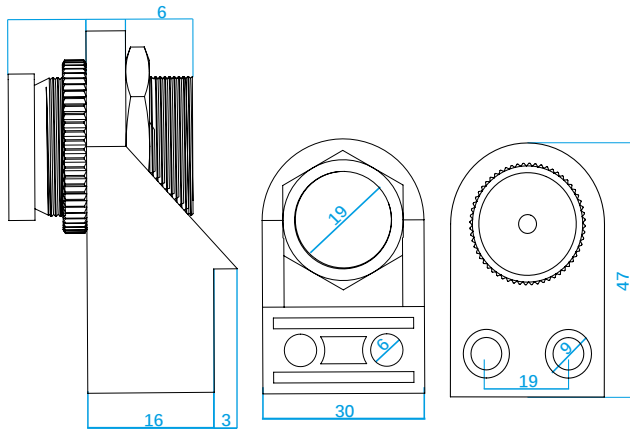

Fecho magnético e com lingueta

*Fecho magnético*

Fecho magnético /cor	preta
Medidas externas	47x30 mm
Espessura	19 mm
Material	nylon reforçado
	M 5

*Fecho com lingueta*

Fecho com lingueta/cor	preta
Medidas externas	69x51 mm
Espessura	31,5mm
Material	nylon reforçado
Parafuso	3/8

*Fecho com mola*

Fecho com mola/cor:	preta
Medidas externas	32 x 39,5 mm
Espessura	16 mm
Material	nylon reforçado
Parafuso	M5

*Peso/unidade*

Fecho magnético	62g
Fecho com lingueta	110 g
Fecho com mola	24 g