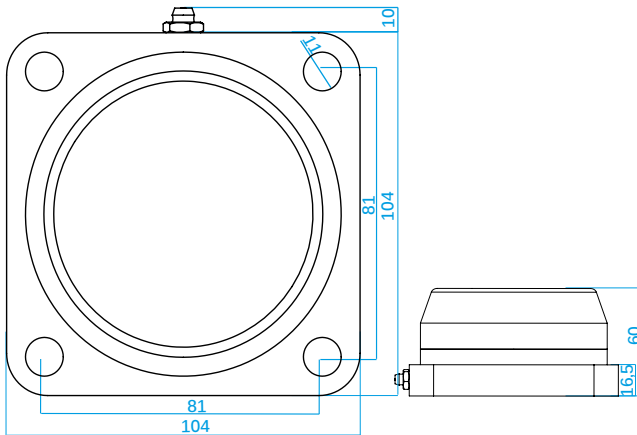

Mancal

*Mancal 4 furos
tampa cega e tampa vazada*

| | |
|------------------|------------|
| Mancal/cor | branco |
| Medidas externas | 104x104 mm |
| Espessura | 60 mm |
| Material | poliacetal |
| Eixo | Ø25 Ø30 |

Peso/unidade

| | |
|------------|-------|
| Mancal Ø30 | 699 g |
| Mancal Ø25 | 633 g |